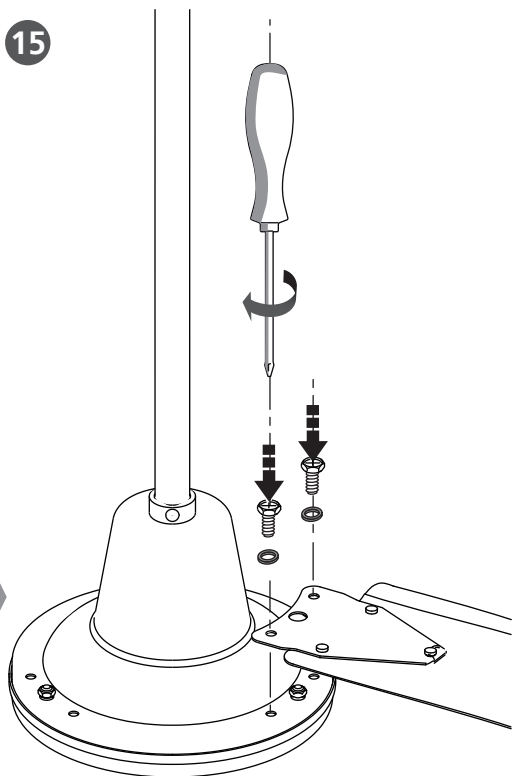

# GLOBO

FAN

[www.globo-lighting.com](http://www.globo-lighting.com)

**0310**

**0311**

**0312**

**GLOBO Handels GmbH**  
St. Peter 38  
A-9184 St.Jakob/Rosental

C x3

6

13

✓ OK

14

15

H  x6

7